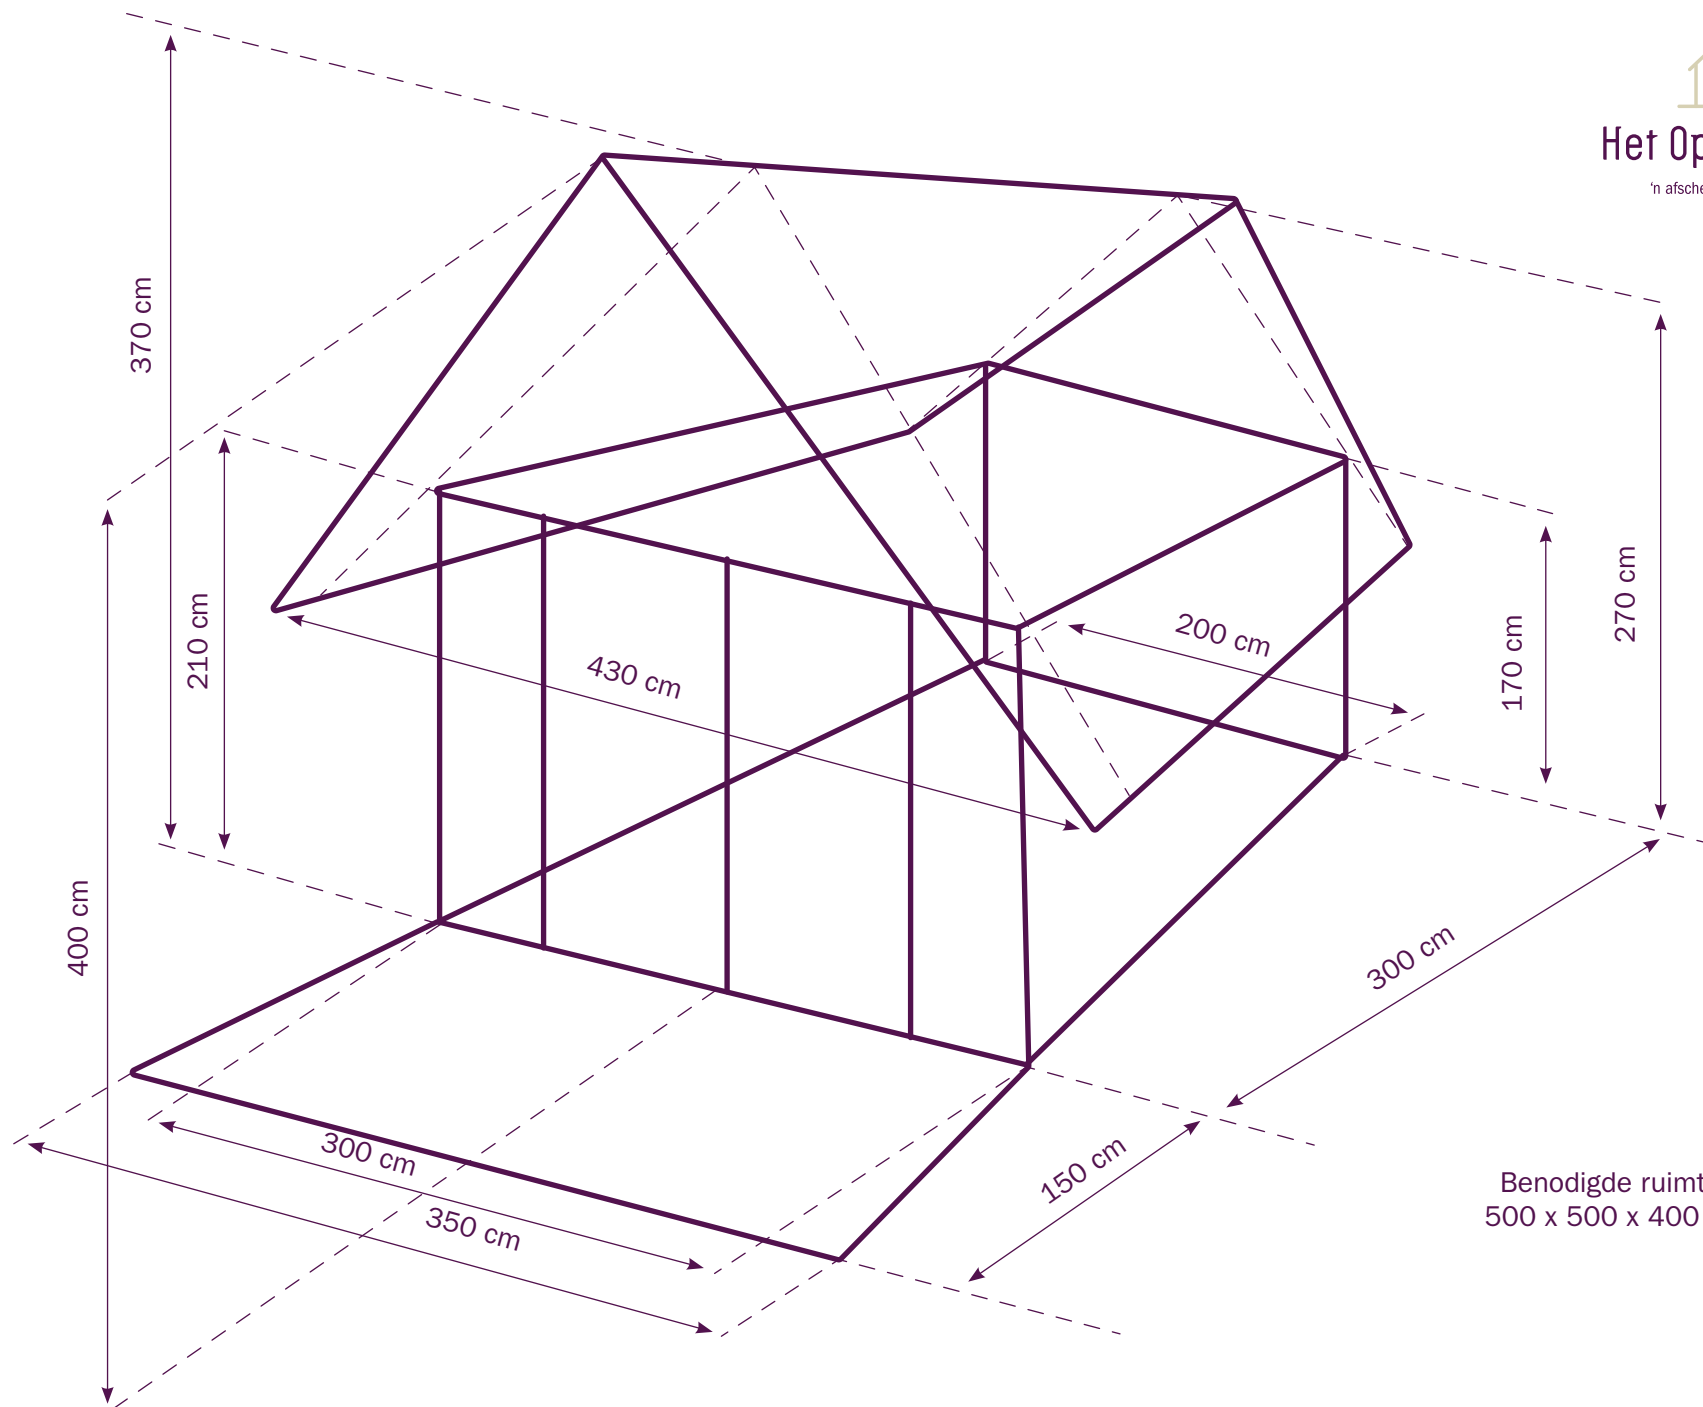

Het Opbaarhuys

'n afscheid bijzonder dichtbij

*'n afscheid
bijzonder dichtbij*

maakt de tijd die rest zo waardevol

www.hetopbaarhuys.nl

Het Opbaarhuys

'n afscheid bijzonder dichtbij

Benodigde ruimte:
500 x 500 x 400 cm